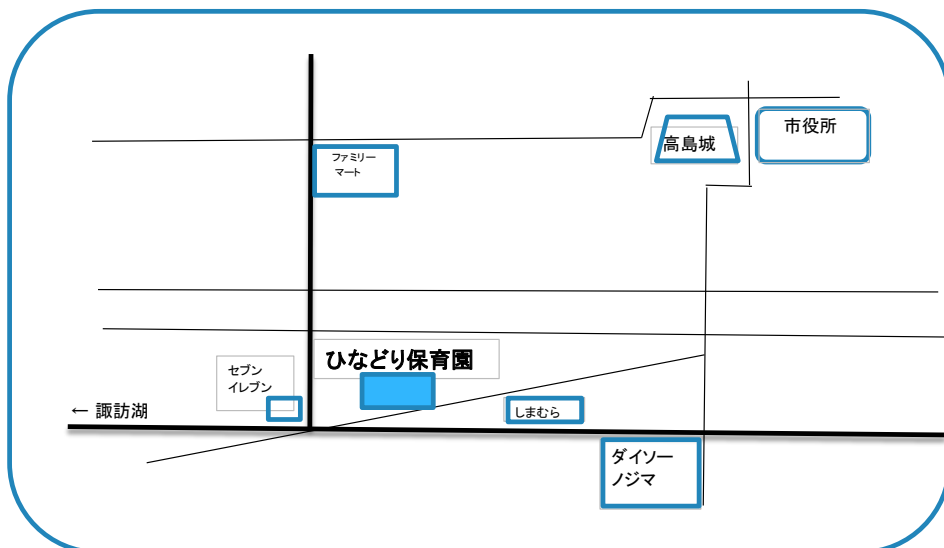

のんびり広場からのお願い

-  保護者の方も一緒に、危険のないように遊んでください。
在園児も遊んでいることがあります。
-  貴重品は身につけてください。
-  在園児も一緒に遊ぶことがあります。写真・動画撮影はお控えください。
-  水分補給は自由にしていただけますが、食べることはできません。
-  新型コロナウイルス感染拡大防止のため、受付で検温・消毒のご協力をお願いいたします。
-  2週間以内に県外にでかけられている場合は、参加をご遠慮願います。
本人及び家族に体調がよくない方がいる場合も参加はご遠慮ください。