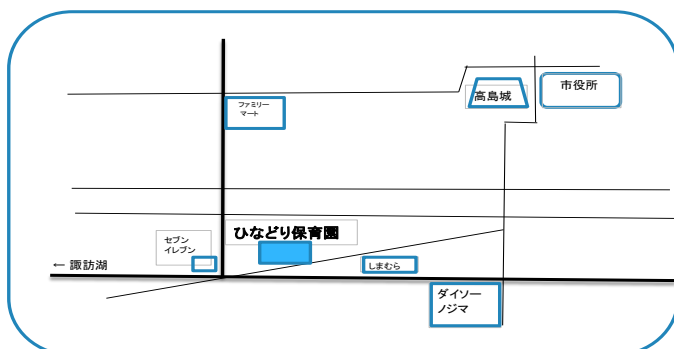

## =キラキラ夏の水あそび・泥あそび=

【まっくろになって楽しんじゃおう】

❖ 日 時 7月28日(水) 9時45分集合

※雨天の場合は中止になります。

❖ 集合場所 ひなどり保育園 園庭

❖ 対象年齢 0・1・2歳児 (平成30年4月以降に生まれたおともだち)

❖ 持ち物 帽子、汚れても良い服(水着も可)、タオル、着替え、飲み物  
濡れた服を入れるビニール袋、サンダル(大人)、マスク(大人)

先着10組親子限定 予約制

受付期間 7月5日(月)~7月27日(火)

ひなどり保育園支援センターに連絡ください。

◇新型コロナウイルス感染予防のため、近隣地域の感染状況により中止となる場合もあります。

- ・ 誼訪圏域が長野県新型コロナウイルス**感染警戒レベル4以上**の場合は中止です。
- ・ 裏面の「参加する上でのお願い」をよく読んだうえでお申し込みください。

色水遊びをしたり、泥団子を作ったり、むにゅむにゅ・ぺたぺた・ひんやりなど  
いろいろな感触を楽しみましょう♪お子さんの分はもちろんお母さんの帽子や着替えも  
忘れずにお持ちくださいね。